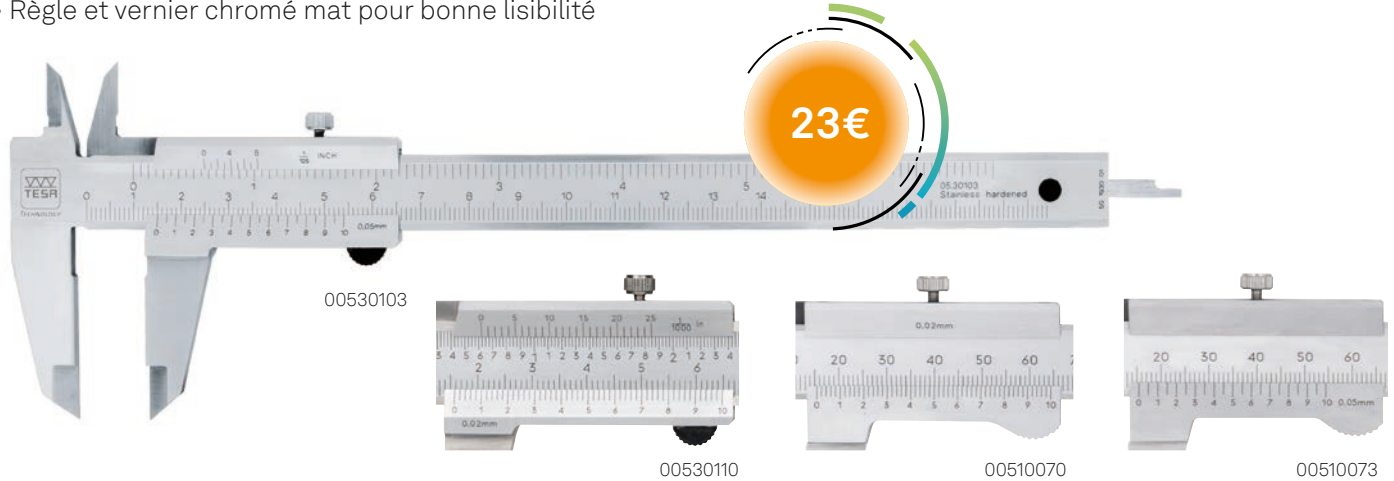

Pieds à coulisse universels à vernier

- Guidage parfait du coulisseau pour une glisse douce et régulière
- Échelle principale légèrement en creux pour protection contre l'usure
- Règle et vernier chromé mat pour bonne lisibilité

Numéro d'article	Etendue de mesure mm	Résolution		Tige de profondeur	Prix	
		mm	in		liste €	promo €
00530103	150	0,05	1/128	Carrée	29	23
00530110	150	0,02	.001	Carrée	29	23
00510070	150	0,02		Carrée	29	23
00510073	150	0,05		Carrée	29	23

Pieds à coulisse universels à cadran

- Guidage parfait du coulisseau pour une glisse douce et régulière
- Construction robuste avec boîtier et protection de la crémaillère
- Système anti-choc intégré garantissant une longévité et stabilité des résultats dans la durée
- Lecture aisée avec grand cadran à haut contraste