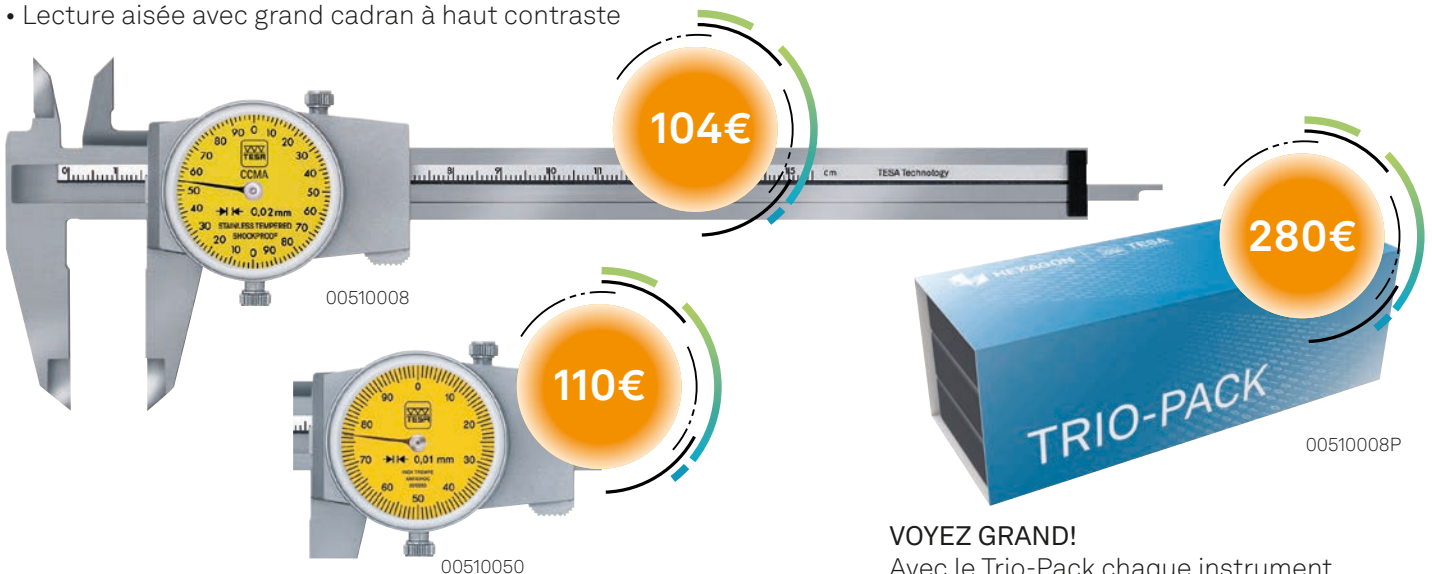

VOYEZ GRAND!
Avec le Trio-Pack chaque instrument est à seulement 94€!

Numéro d'article	Désignation	Etendue de mesure mm	Course / tour mm	Entraînement	Résolution	Matière	Prix	
					mm		liste €	promo €
00510008	CCMA-M	150	2	Sans	0,02	Métallique	130	104
00510008P	Trio-Pack CCMA-M	150	2	Sans	0,02	Métallique	351	280
00510050	CCMA-M	150	1	Sans	0,01	Métallique	138	110